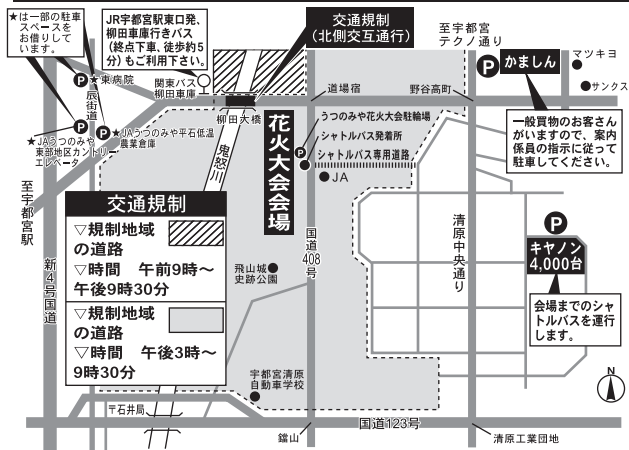

交通規制ご案内図

キヤノン 臨時駐車場 4000台!!

- 開門は14:00～となります。
- キヤノン駐車場よりシャトルバスがでます。

《シャトルバス運行時刻》

会場行き	15:30～19:30
キヤノン駐車場行き	20:30～22:30

シャトルバスは 昨年の2倍の台数で 運行致します!

会場ご案内図

会場／宇都宮市道場宿緑地公園 (鬼怒川河川敷)
 ■当日は「JR宇都宮駅東口」より臨時バスを運行 (有料)

※当日は大変混雑が予想されます。公共交通のご利用にご協力下さい。

クリーン作戦を実施しております!
 当日はゴミのお持ち帰り運動にご協力ください。

懐中電灯・傘などの雨具をご持参下さい。
 花火大会当日、計画停電や荒天になる可能性があります。